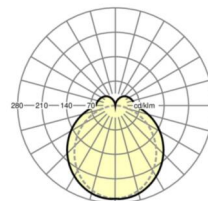

электротехника

Балласт	Электронный драйвер (1 штука)
Мощность системы	42W
сетевое напряжение	230V/50Hz
класс энергосбережения/Источник света	C

Оптика

Оснастка	LED, цветопередача/оттенок света CRI ≥ 80 / 3000K
Допуск для координаты цветности (MacAdam)	3SDCM
Фотобиологическая безопасность (светильник)	RG1
Номинальный световой поток	6531lm
Срок службы LED	50000h L80/B10 (Tq 35°C)
светоотдача светильников	157lm/W
Угол излучения	130° (C0) / 110° (C90)
UGR поп./вдоль	24.9 / 23.4

Механика

цвет корпуса	белый стандартный для электротехники RAL 9016
размеры (LxWxH/DxH)	1531mm x 63mm x 54mm
вес (нетто)	2.1kg
Вид монтажа	сборка трековых систем, световая структура

DEEP-LINK

<https://www.regiolum.de/ru/article/19135004080>

Ссылка	LED 7500lm 830
ηLB	100 %
Φ ↓/↑	84 % / 16 %
UGR поп./вдоль	24.9 / 23.4

размеры

L	1531 mm	Длина
B	63 mm	Ширина
H	54 mm	Высота